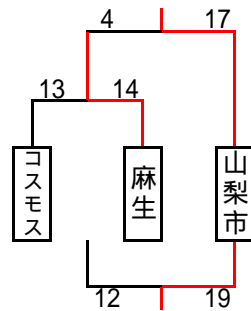

第12回 富里市小学生ハンドボール大会 試合結果

【男子】富里社会体育館 予選リーグ

Aリーグ

	新 治	水 海 道	コスモス	順位
新 治	-	33 - 12	24 - 12	1
水 海 道	× 12 - 33	-	21 - 19	2
コスモス	× 12 - 24	× 19 - 21	-	3

Bリーグ

	四 街 道	土 浦	麻 生	順位
四 街 道	-	× 14 - 32	24 - 11	2
土 浦	32 - 14	-	37 - 3	1
麻 生	× 11 - 24	× 3 - 37	-	3

Cリーグ

	筑 波	日 吉 台	山 梨 市	順位
筑 波	-	17 - 15	18 - 14	1
日 吉 台	× 15 - 17	-	17 - 16	2
山 梨 市	× 14 - 18	× 16 - 17	-	3

決勝トーナメント

順位決定トーナメント

3位決定戦

【女子】富里中学校体育館 予選リーグ

Dリーグ

	土 浦	山 梨 市	桜 川	水 海 道	順位
土 浦	-	12 - 6	17 - 2	15 - 4	1
山 梨 市	× 6 - 12	-	6 - 4	14 - 8	2
桜 川	× 2 - 17	× 4 - 6	-	× 3 - 16	4
水 海 道	× 4 - 15	× 8 - 14	16 - 3	-	3

Eリーグ

	日 吉 台	筑 波	麻 生	順位
日 吉 台	-	23 - 9	16 - 14	1
筑 波	× 9 - 23	-	× 7 - 12	3
麻 生	× 14 - 16	12 - 7	-	2

決勝トーナメント

順位決定トーナメント