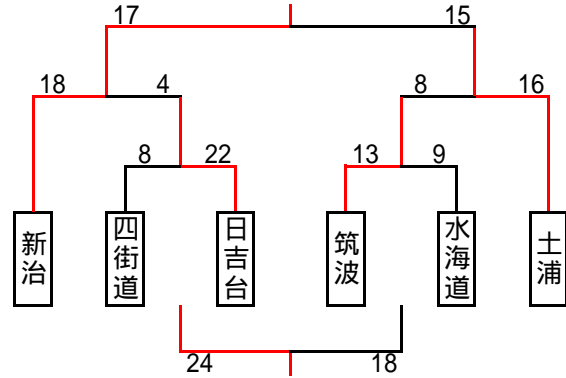

第12回 富里市小学生ハンドボール大会 試合結果

【男子】富里社会体育館 予選リーグ

Aリーグ

	新 治	水 海 道	コスモス	順位
新 治	-	33 - 12	24 - 12	1
水 海 道	× 12 - 33	-	21 - 19	2
コスモス	× 12 - 24	× 19 - 21	-	3

Bリーグ

	四 街 道	土 浦	麻 生	順位
四 街 道	-	× 14 - 32	24 - 11	2
土 浦	32 - 14	-	37 - 3	1
麻 生	× 11 - 24	× 3 - 37	-	3

Cリーグ

	筑 波	日 吉 台	山 梨 市	順位
筑 波	-	17 - 15	18 - 14	1
日 吉 台	× 15 - 17	-	17 - 16	2
山 梨 市	× 14 - 18	× 16 - 17	-	3

決勝トーナメント

順位決定トーナメント

3位決定戦

【女子】富里中学校体育館 予選リーグ

Dリーグ

	土 浦	山 梨 市	桜 川	水 海 道	順位
土 浦	-	12 - 6	17 - 2	15 - 4	1
山 梨 市	× 6 - 12	-	6 - 4	14 - 8	2
桜 川	× 2 - 17	× 4 - 6	-	× 3 - 16	4
水 海 道	× 4 - 15	× 8 - 14	16 - 3	-	3

Eリーグ

	日 吉 台	筑 波	麻 生	順位
日 吉 台	-	23 - 9	16 - 14	1
筑 波	× 9 - 23	-	× 7 - 12	3
麻 生	× 14 - 16	12 - 7	-	2

決勝トーナメント

順位決定トーナメント