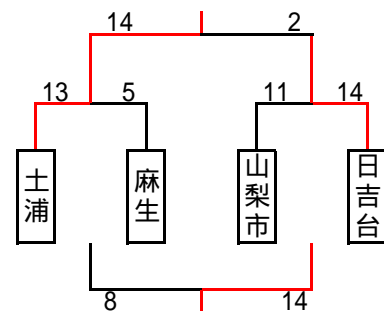

Cリーグ

	筑 波	日 吉 台	山 梨 市	順位
筑 波	-	17 - 15	18 - 14	1
日 吉 台	× 15 - 17	-	17 - 16	2
山 梨 市	× 14 - 18	× 16 - 17	-	3

決勝トーナメント

順位決定トーナメント

3位決定戦

【女子】富里中学校体育館 予選リーグ

Dリーグ

	土 浦	山 梨 市	桜 川	水 海 道	順位
土 浦	-	12 - 6	17 - 2	15 - 4	1
山 梨 市	× 6 - 12	-	6 - 4	14 - 8	2
桜 川	× 2 - 17	× 4 - 6	-	× 3 - 16	4
水 海 道	× 4 - 15	× 8 - 14	16 - 3	-	3

Eリーグ

	日 吉 台	筑 波	麻 生	順位
日 吉 台	-	23 - 9	16 - 14	1
筑 波	× 9 - 23	-	× 7 - 12	3
麻 生	× 14 - 16	12 - 7	-	2

決勝トーナメント

順位決定トーナメント