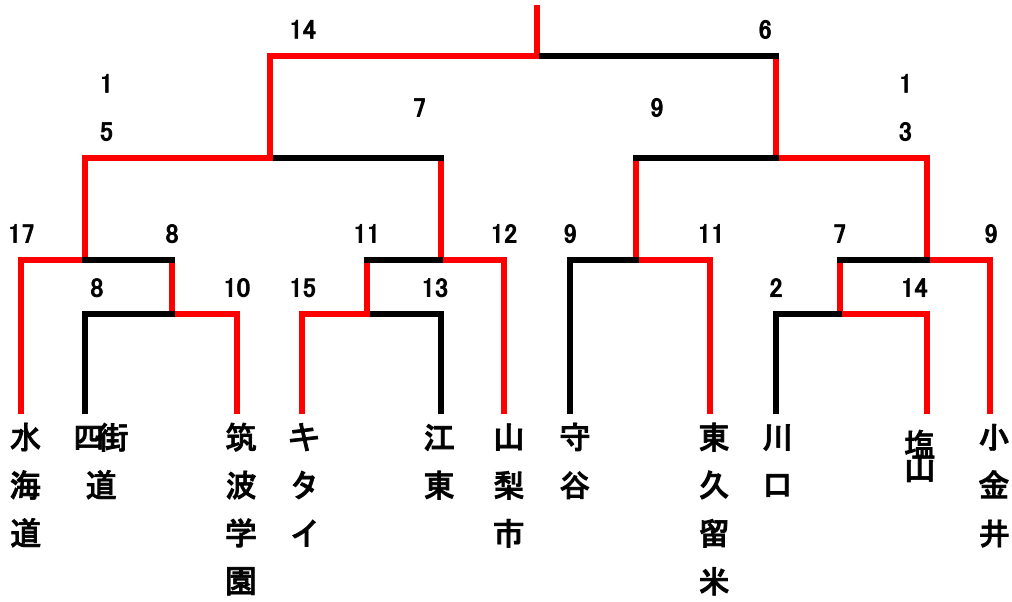

男子高学年決勝トーナメント

各リーグ1位